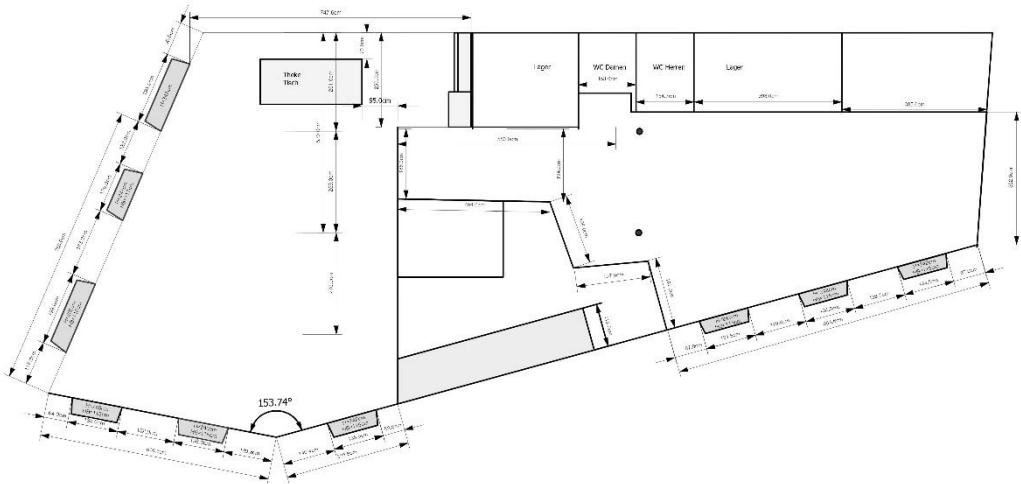

GRUNDRISSEPLÄNE

Basler Papiermühle Atelier 39
 St. Alban-Tal 37, direkt neben dem Museum

Projekt: Museum, Basel	
Projekt: 2014	Architekt: S. O.
M: 1/75	
U: Realis.	Grund: LightFoot

Basler Papiermühle Veranstaltungsraum OG 3